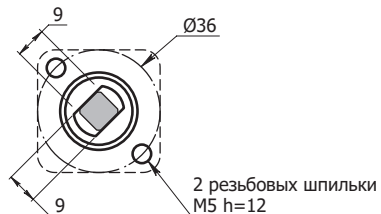

Присоединение привода к шаровому крану

Аквалорд

+7 (495) 232-60-65
www.aqua-lord.ru

Гарантийный сертификат

Уважаемый покупатель, благодарим за покупку!

Шаровой электропривод **Аквалорд** прослужит Вам долго и защитит от неприятностей, связанных с авариями в сетях водоснабжения и отопления.

Гарантийный срок на шаровой электропривод **Аквалорд** — 4 года со дня продажи.

Условиями выполнения гарантийных обязательств являются:

1. наличие заполненного гарантийного сертификата на шаровой электропривод **Аквалорд**;
2. правильное выполнение всех условий по монтажу и эксплуатации оборудования согласно инструкции по эксплуатации шарового электропривода **Аквалорд**.

Гарантийные обязательства не распространяются на изделия с дефектами, возникшими в результате механических повреждений, неправильного подключения элементов системы и невыполнения инструкции по монтажу и эксплуатации.

Дата продажи ___ / _____ 20 ___ г.

Подпись продавца _____

Претензий к внешнему виду и комплектации не имею.

С условиями гарантии согласен. Подпись покупателя _____

Произведено в России по заказу компании ТЕПЛОРЕСУРС.