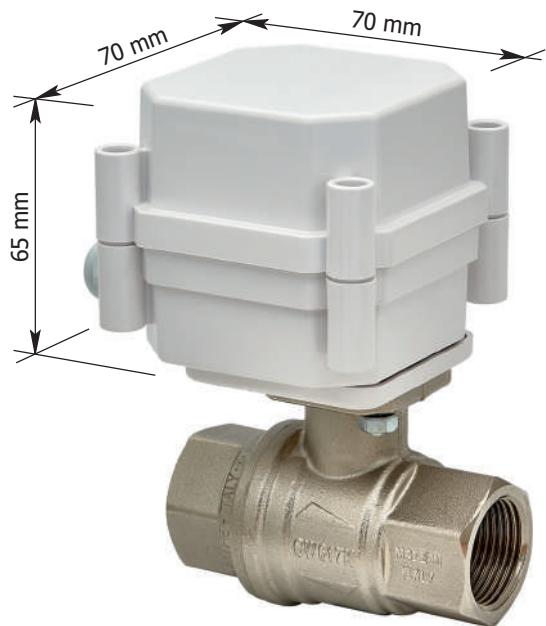

Аквалорд

СИСТЕМА ЗАЩИТЫ ОТ ПРОТЕЧКИ ВОДЫ

ШАРОВОЙ ЭЛЕКТРОПРИВОД

ПАСПОРТ

Технические характеристики электроприводов АКВАЛОРД AC220V

Мощность электродвигателя	6 Вт
Температурный диапазон эксплуатации	от -10 до +60 град.
Длина соединительного кабеля	1 метр
Время закрытия/открытия	15 секунд
Степень защиты электропривода	IP65
Максимальный крутящий момент	7 Нм (70 кг*см)
Габаритные размеры	70 x 70 x 65 мм

Напряжение питания электропривода АКВАЛОРД AC220V 220 В ±15%, 50 Гц

Подключение шарового электропривода АКВАЛОРД AC220V

Провод:	Подключение:
Коричневый	L фаза 220 Вольт ±15%, 50 Гц
Синий/серый/белый	N рабочий проводник (нейтраль)
Желто-зеленый	PE заземление
Черный	OUT управление. Закрытие шарового электропривода: OUT подключить к L. Открытие шарового электропривода: OUT отключить от L. Запрещается подключать OUT к N.